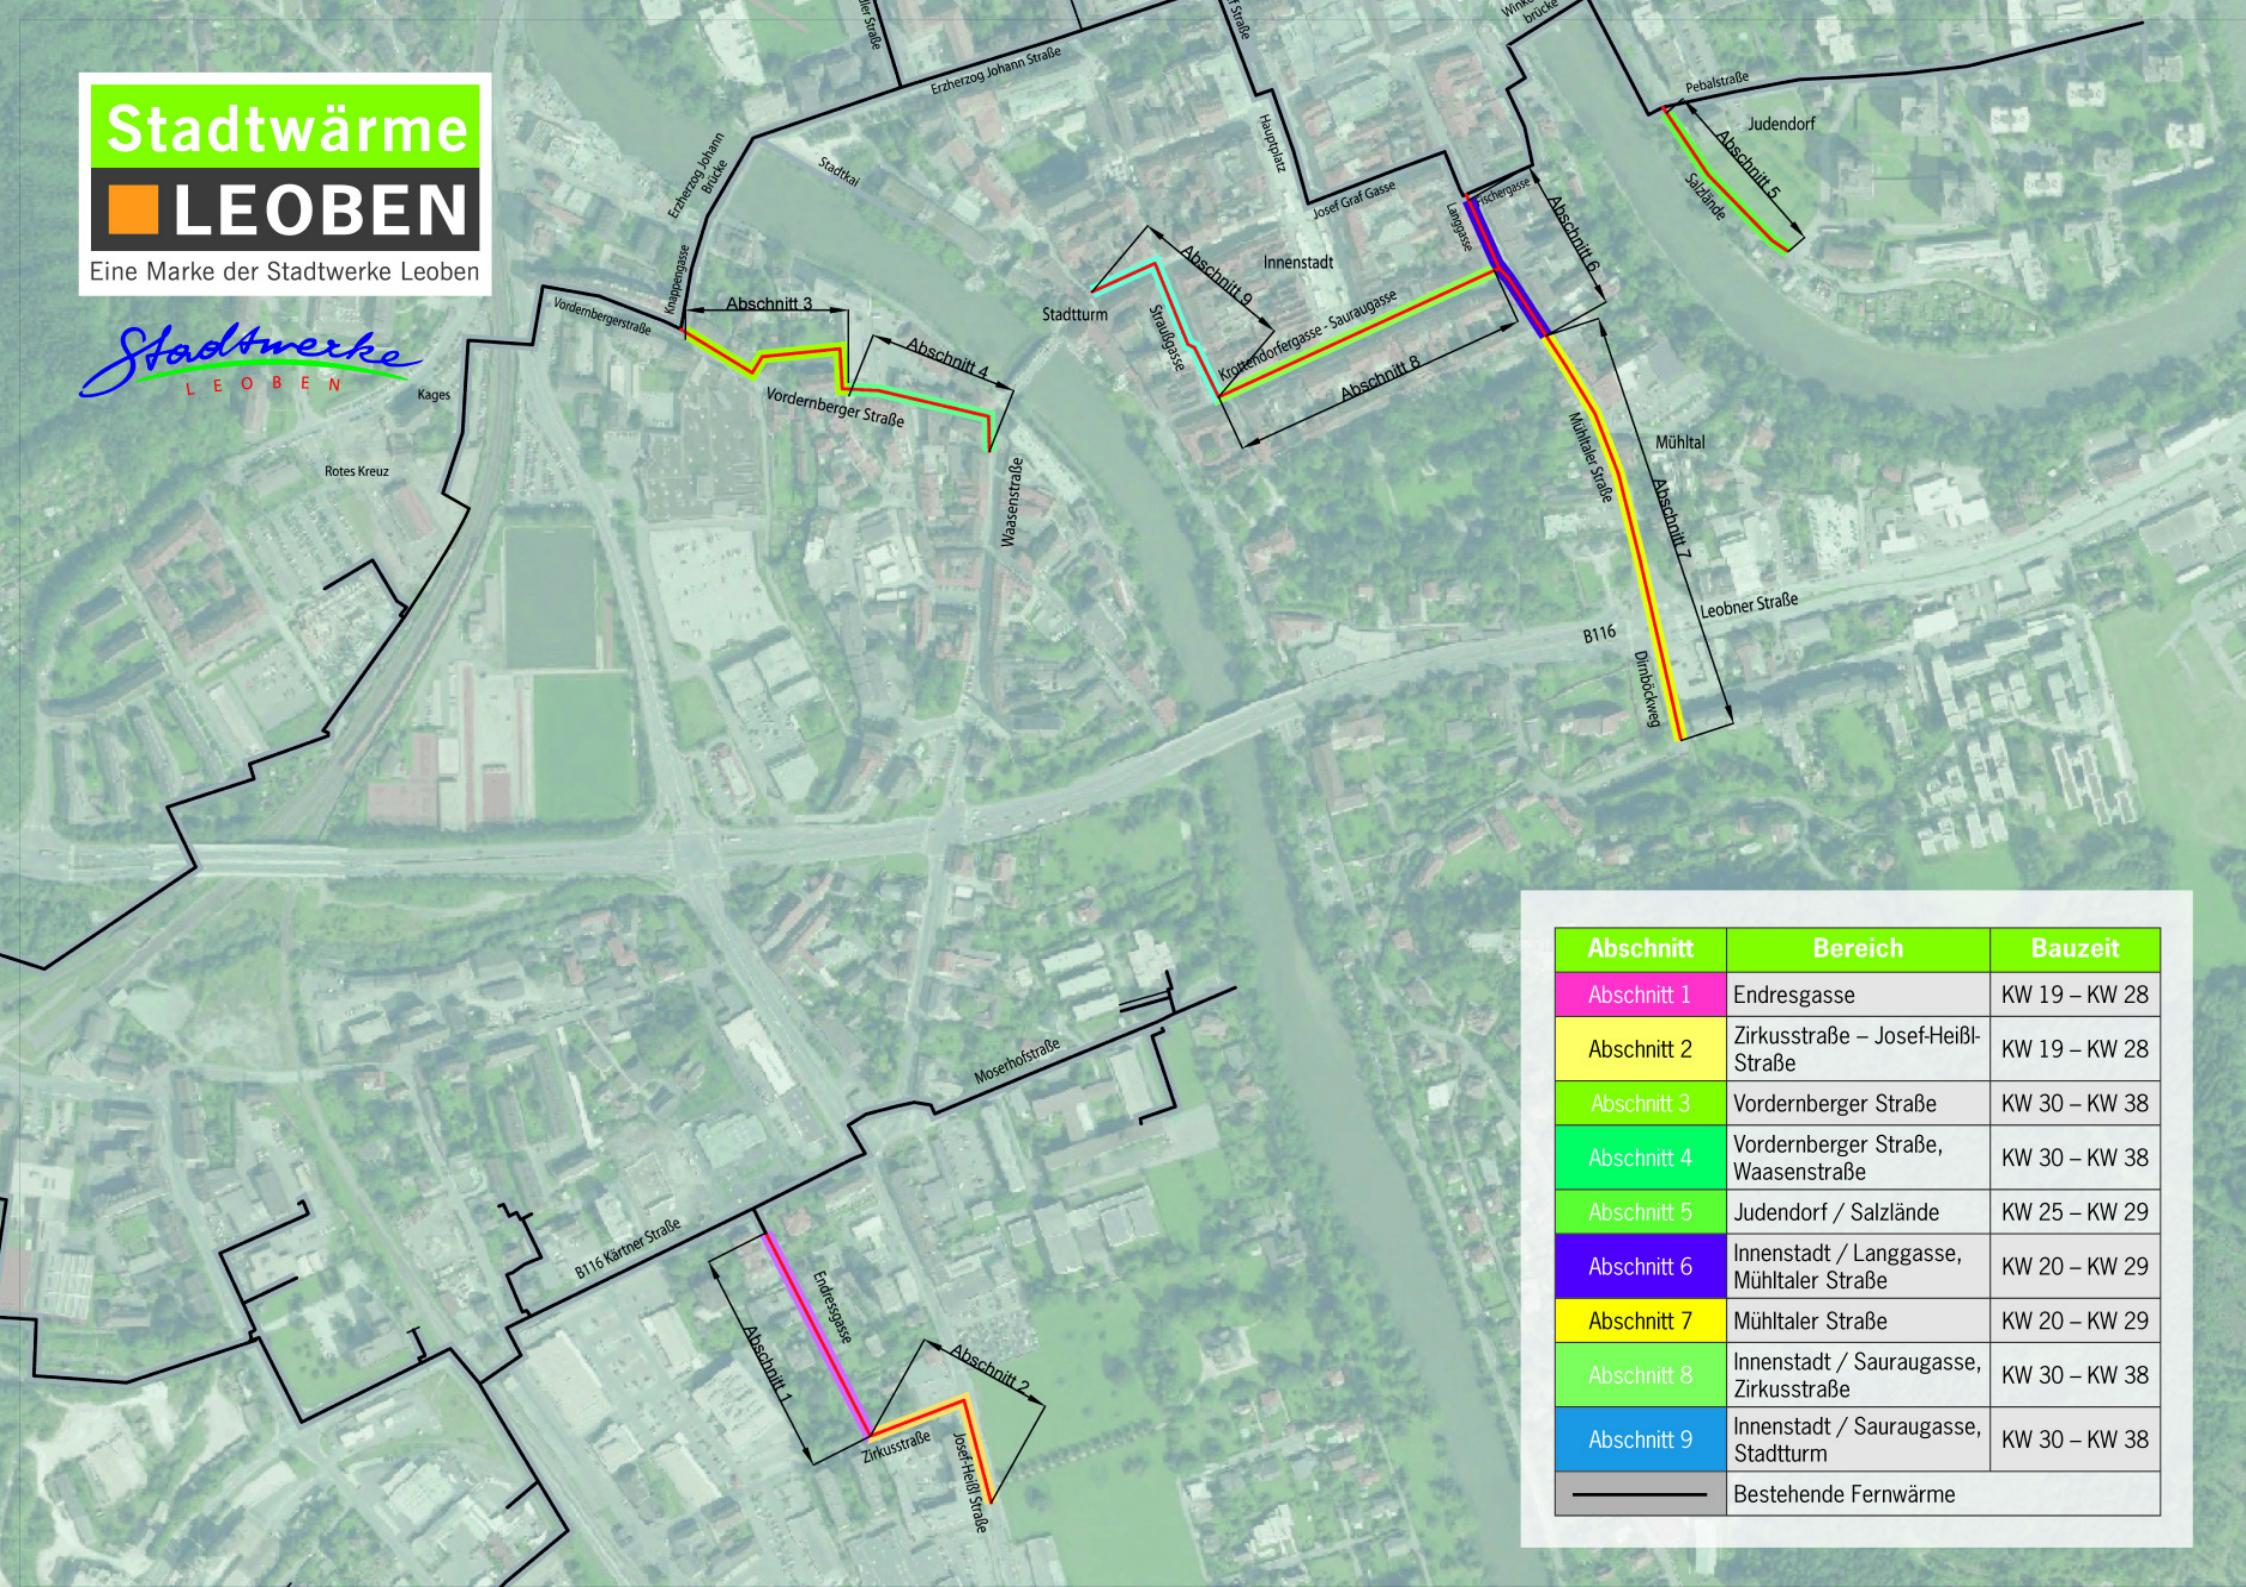

Stadtwärme LEOBEN

Eine Marke der Stadtwerke Leoben

Stadtwerke
LEOBEN

Abschnitt	Bereich	Bauzeit
Abschnitt 1	Endresgasse	KW 19 – KW 28
Abschnitt 2	Zirkusstraße – Josef-Heiß- Straße	KW 19 – KW 28
Abschnitt 3	Vordernberger Straße	KW 30 – KW 38
Abschnitt 4	Vordernberger Straße, Waasenstraße	KW 30 – KW 38
Abschnitt 5	Judendorf / Salzlände	KW 25 – KW 29
Abschnitt 6	Innenstadt / Langgasse, Mühltaler Straße	KW 20 – KW 29
Abschnitt 7	Mühltaler Straße	KW 20 – KW 29
Abschnitt 8	Innenstadt / Sauraugasse, Zirkusstraße	KW 30 – KW 38
Abschnitt 9	Innenstadt / Sauraugasse, Stadtturn	KW 30 – KW 38
—	Bestehende Fernwärme	